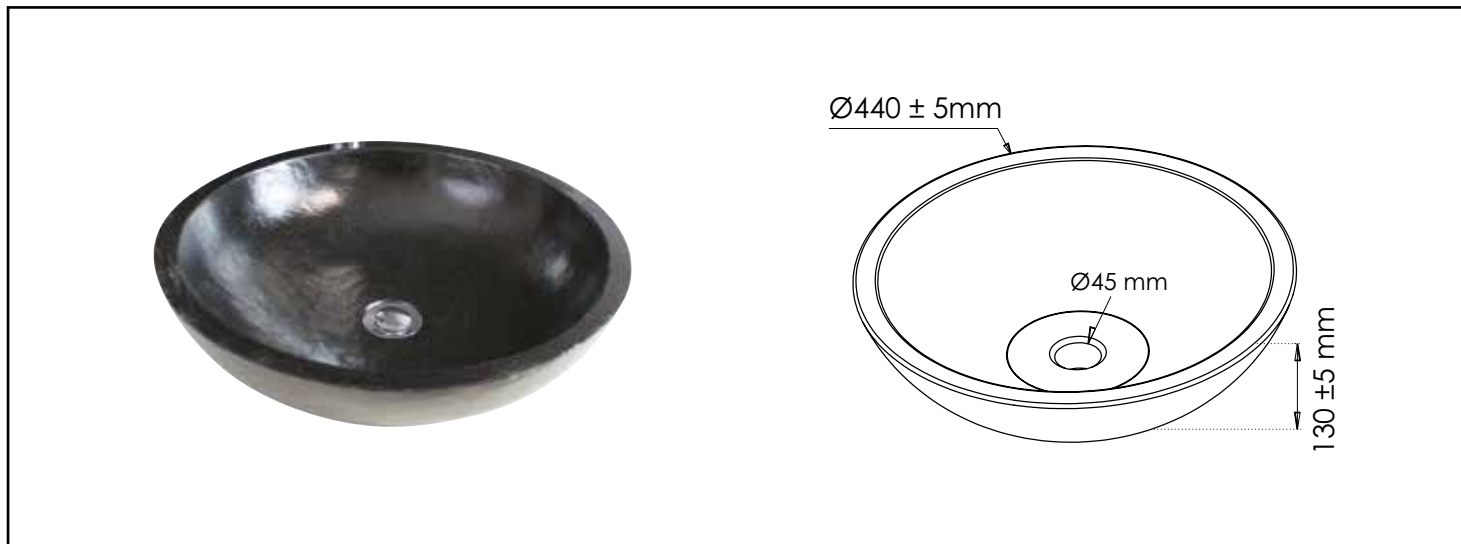

Référence : **403511015**

# VASQUE TIMBRE À POSER RONDE - Ø44CM X PROF. 13CM - TERRAZO, COULEUR NOIR

■ • **MATIÈRE : TERRAZZO TEINTÉ ET PONCÉ À LA MAIN**

■ • **VASQUE À POSER DE FORME RONDE, COULEUR NOIRE**

■ • **DESIGN : LE TERRAZZO TEINTÉ ET PONCÉ À LA MAIN DONNE CETTE ASPECT LISSE ET NATUREL À VOTRE VASQUE. LE TRAVAIL DE LA MATIÈRE ÉTANT FAIT À LA MAIN, CHAQUE VASQUE PRÉSENTE UNE NUANCE.**

■ • **TOUCHER LISSE ET DOUX**

<b>CARACTÉRISTIQUES</b>	Vasque ronde à poser, en Terrazo de couleur noire Sans trop-plein. Livrée sans robinetterie ni vidage.
<b>APPLICATIONS</b>	Equipement de salle de bain
<b>CONDITIONS D'UTILISATION</b>	Il est nécessaire d'utiliser une robinetterie réhaussée. Pour une meilleure tenue dans le temps, il est nécessaire d'entretenir la matière Terrazo à l'aide d'un huile imperméabilisante pour vasque. Convient uniquement pour l'application prescrite.
<b>COMPATIBILITÉ</b>	Veiller à l'encombrement nécessaire pour la pose de la vasque
<b>PRÉCAUTION D'EMPLOI</b>	Respecter les conditions de mise en œuvre sur l'emballage et la notice. Le montage et l'installation doivent être fait dans le respect des règles de l'art.
<b>SPECIFICATIONS D'INSTALLATION</b>	Permet l'équipement sanitaire des salles de bains et cuisine.  N'est pas adapté pour une application autre que celle décrite ci-dessus. Notre garantie porte sur les défauts de matière ou de fabrication et s'applique dans les conditions définies par le fabricant. La garantie ne couvre pas les consommables, l'usure normale, les pièces mobiles, les dommages dus aux chocs
<b>PRESCRIPTION DE POSE</b>	C'est une vasque sans trop plein, il conviendra donc de prévoir l'achat d'une bonde à écoulement libre. Livrée sans bonde ni robinetterie